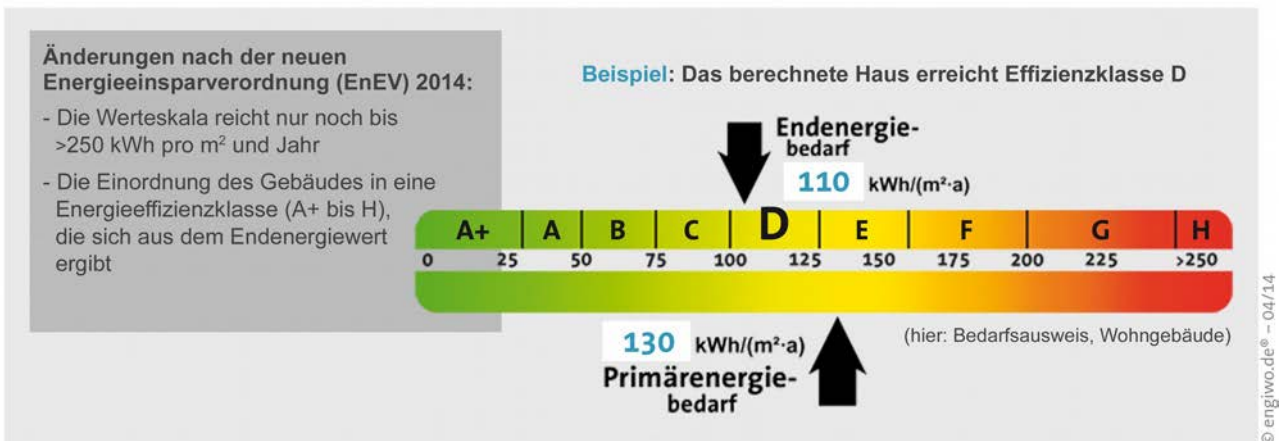

engiwo.de[®] informiert: Antworten auf wichtige Fragen zu Ihrem Energieausweis

Farbskala und Energieeffizienzklassen nach der EnEV 2014

Bei Fragen zu diesem oder anderen Themen, nutzen Sie bitte auch unsere Service-Rufnummer (0421) 2 41 24-00 *.