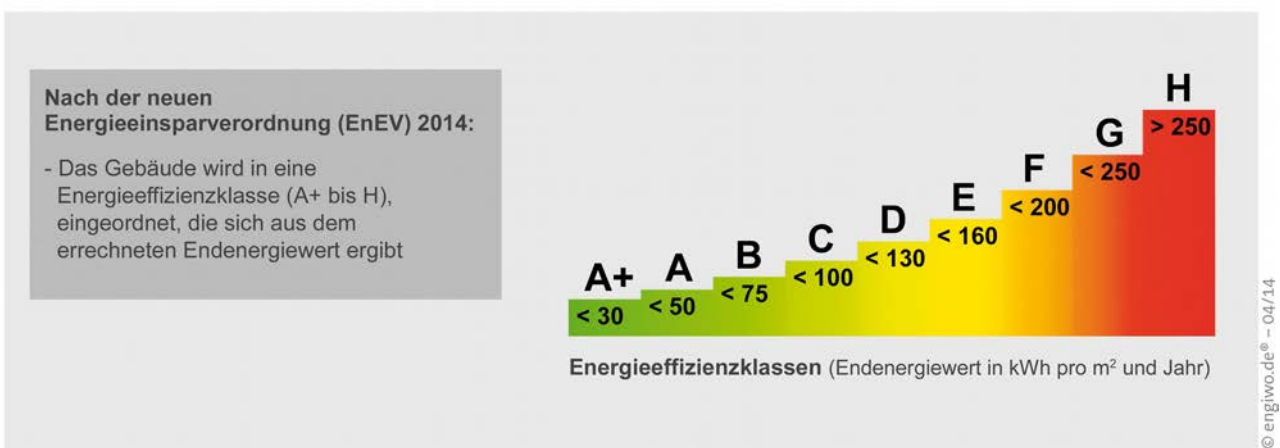

engiwo.de[®] informiert: Antworten auf wichtige Fragen zu Ihrem Energieausweis

Farbskala und Energieeffizienzklassen nach der EnEV 2014

Bei Fragen zu diesem oder anderen Themen, nutzen Sie bitte auch unsere Service-Rufnummer (0421) 2 41 24-00 *.