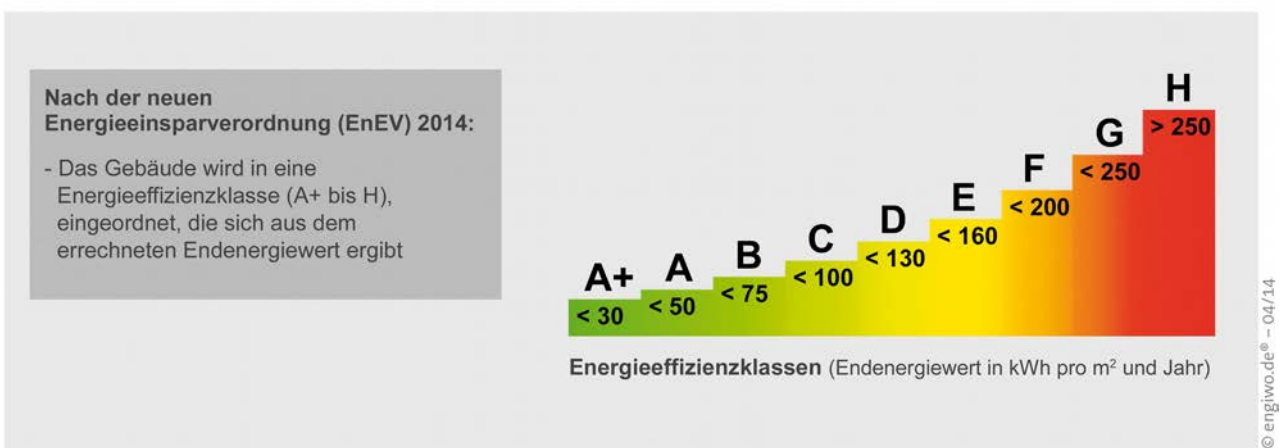

## Farbskala und Energieeffizienzklassen nach der EnEV 2014

Bei Fragen zu diesem oder anderen Themen, nutzen Sie bitte auch unsere Service-Rufnummer (0421) 2 41 24-00\*.