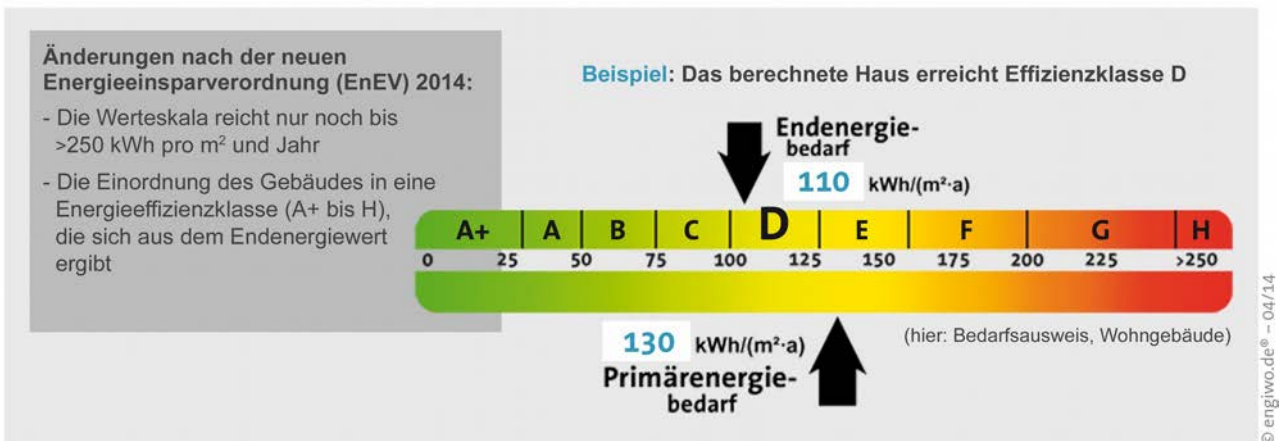

## Farbskala und Energieeffizienzklassen nach der EnEV 2014

Bei Fragen zu diesem oder anderen Themen, nutzen Sie bitte auch unsere Service-Rufnummer (0421) 2 41 24-00\*.